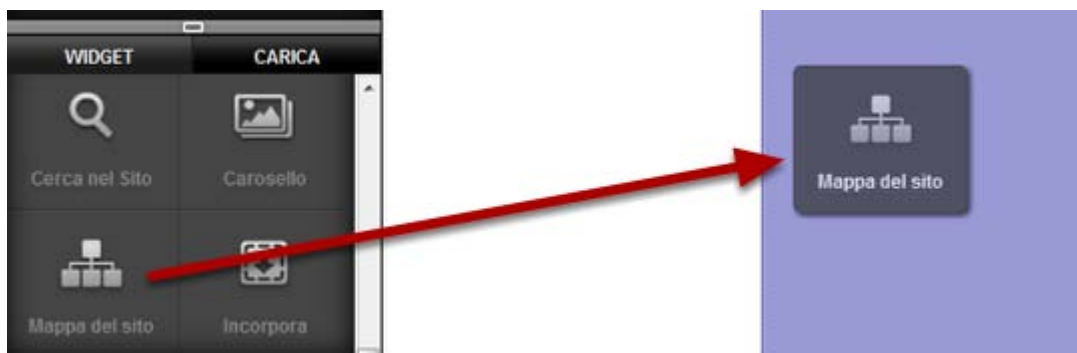

Widget Mappa Sito

Usa il Widget Mappa Sito per aggiungere una mappa del sito nella tua pagina.

Il Widget Mappa Sito crea una lista aggiornata dinamicamente di tutte le pagine del tuo sito all'interno della tua pagina. Ogni volta che aggiornerai il sito, la mappa sito si aggiornerà automaticamente.

Usa il Widget Mappa Sito se hai un sito con molte pagine. Aiuterai gli utenti a vedere la struttura del sito e a navigarlo meglio.